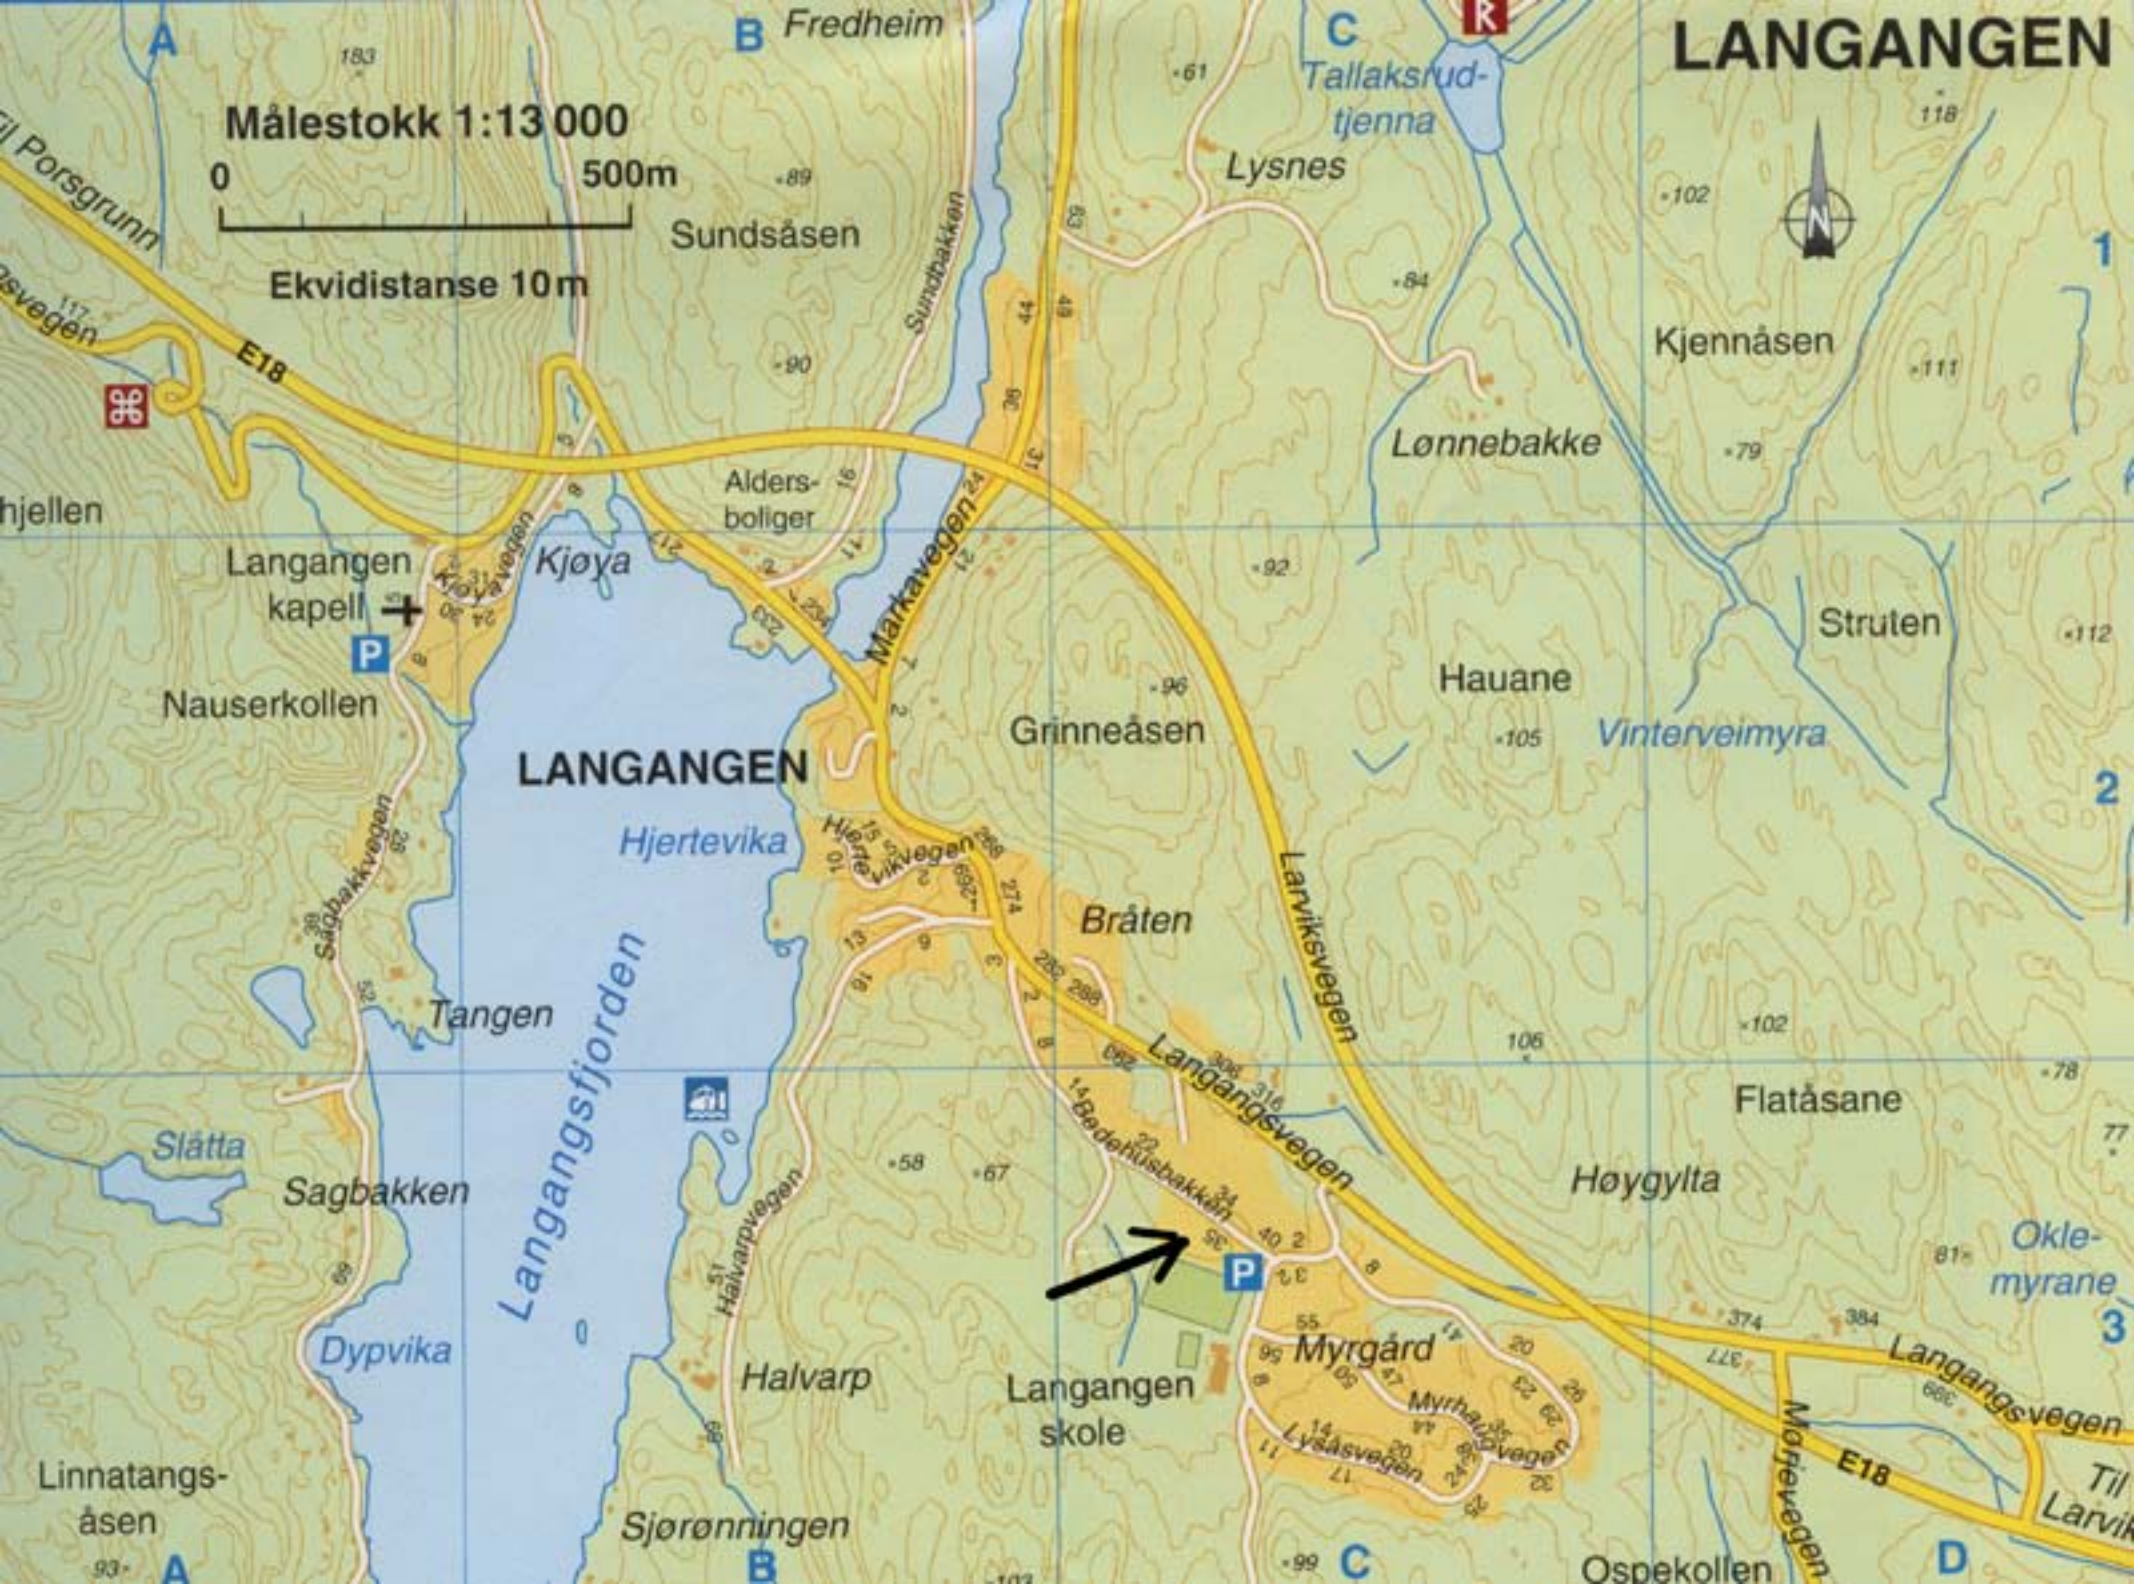

LANGANGEN

Målestokk 1:13 000

0 500m

Ekvidistanse 10m

P

Langangen skole

Myrgård

E18